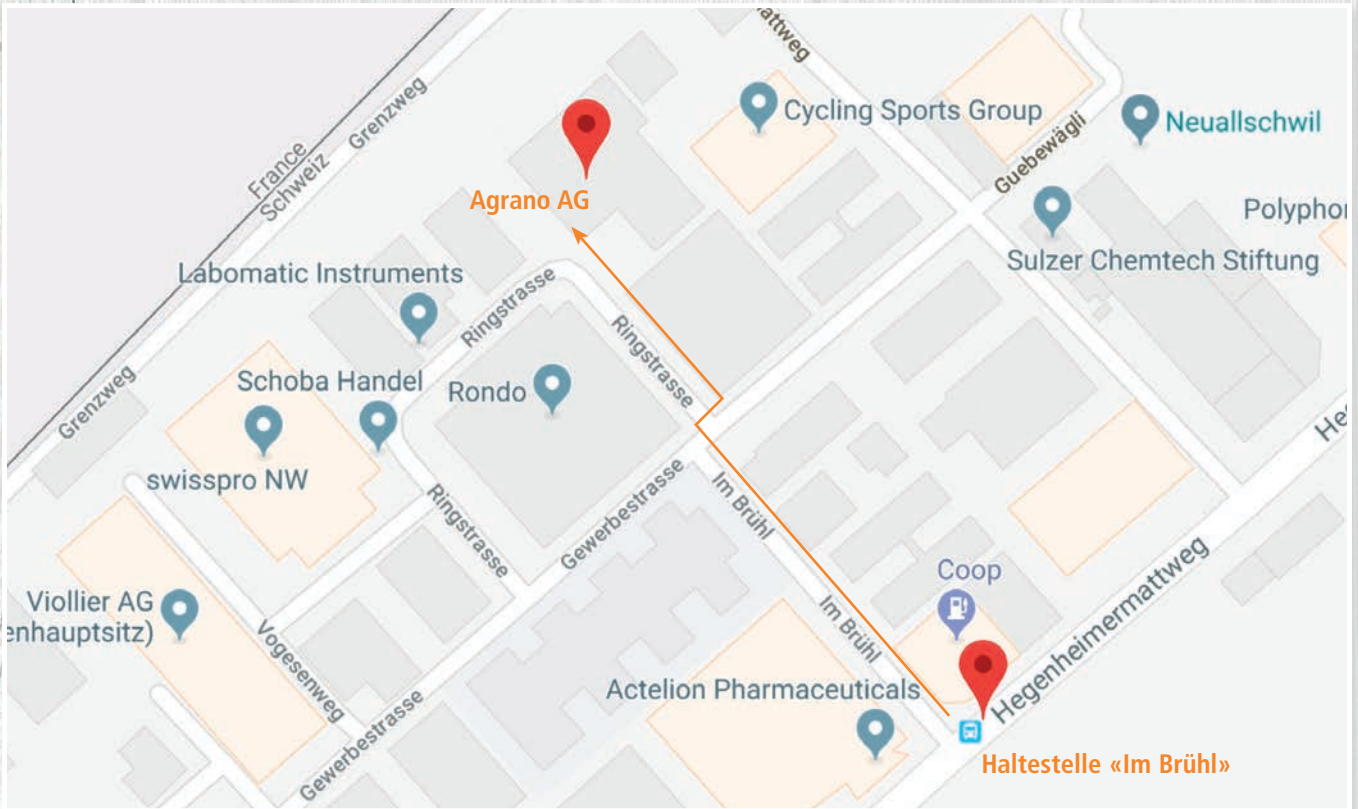

So finden Sie uns

Anfahrt mit dem Auto

Von der Schweiz ab Autobahn A2

- Ⓐ Folgen Sie der grünen Ausschilderung **Mulhouse/EuroAirport** und **Mulhouse/EuroAirport/Basel-St. Johann**. Im Tunnel folgen Sie zuerst dem blauen Schild **Basel St. Johann/Huningue**, anschliessend dem grünen Schild **Industrie St. Johann**.
- ① Nehmen Sie die Ausfahrt **Basel-Kannenfeld Allschwil**. Sie verlassen den Tunnel. Fahren Sie geradeaus und biegen dann ...
- ② ...nach rechts (Schilder **Allschwil** und **Bachgraben**) in die Hegenheimerstrasse ab. Fahren Sie geradeaus und biegen dann ...
- ③ ...nach links (Schilder **Allschwil** und **Bachgraben**) in die Belfortstrasse ab. Fahren Sie ca. 1200 Meter geradeaus und biegen dann ...
- ④ ...nach rechts (Im Brühl) ab.

Von Deutschland ab Autobahn A5/E35

- Ⓑ Folgen Sie der grünen Ausschilderung **Mulhouse/EuroAirport** und **Mulhouse/EuroAirport/Basel-St. Johann**. Im Tunnel folgen Sie zuerst dem blauen Schild **Basel St. Johann/Huningue**, anschliessend dem grünen Schild **Industrie St. Johann**.

So finden Sie uns

mit dem Bus ab Bahnhof SBB, Basel

Buslinie 48 ab Bahnhof SBB, Basel nach Allschwil, Im Brühl

Abfahrtszeiten finden sie unter www.bvb.ch
(Fahrzeit 14–17 Minuten).

Von der Haltestelle «Im Brühl» sind es noch ca. 4 Minuten zu
Fuss bis zur Agrano AG.