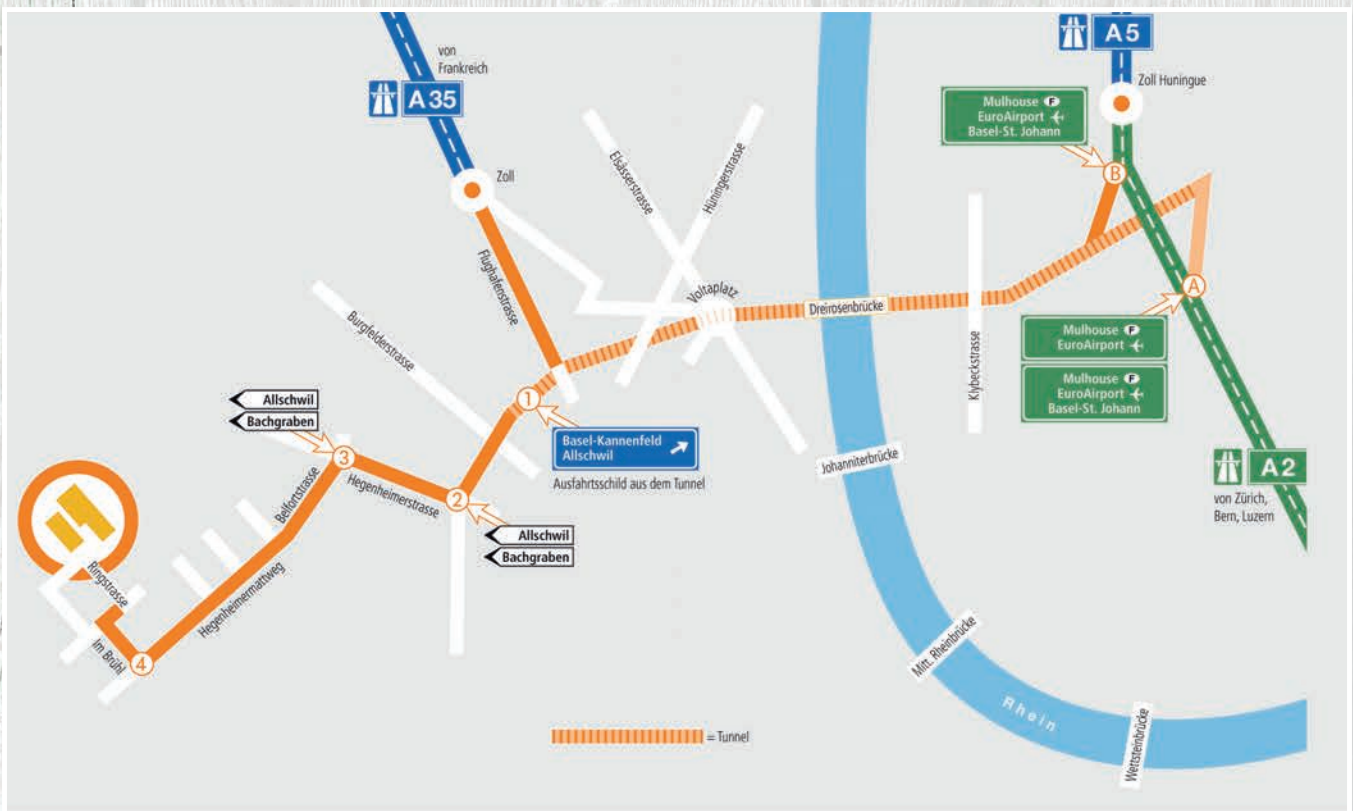

So finden Sie uns

Anfahrt mit dem Auto

Von der Schweiz ab Autobahn A2

- Ⓐ Folgen Sie der grünen Ausschilderung **Mulhouse/EuroAirport** und **Mulhouse/EuroAirport/Basel-St. Johann**. Im Tunnel folgen Sie zuerst dem blauen Schild **Basel St. Johann/Huningue**, anschliessend dem grünen Schild **Industrie St. Johann**.
- ① Nehmen Sie die Ausfahrt **Basel-Kannenfeld Allschwil**. Sie verlassen den Tunnel. Fahren Sie geradeaus und biegen dann ...
- ② ...nach rechts (Schilder **Allschwil** und **Bachgraben**) in die Hegenheimerstrasse ab. Fahren Sie geradeaus und biegen dann ...
- ③ ...nach links (Schilder **Allschwil** und **Bachgraben**) in die Belfortstrasse ab. Fahren Sie ca. 1200 Meter geradeaus und biegen dann ...
- ④ ...nach rechts (Im Brühl) ab.

Von Deutschland ab Autobahn A5/E35

- Ⓑ Folgen Sie der grünen Ausschilderung **Mulhouse/EuroAirport** und **Mulhouse/EuroAirport/Basel-St. Johann**. Im Tunnel folgen Sie zuerst dem blauen Schild **Basel St. Johann/Huningue**, anschliessend dem grünen Schild **Industrie St. Johann**.

So finden Sie uns

mit dem Bus ab Bahnhof SBB, Basel

Buslinie 48 ab Bahnhof SBB, Basel nach Allschwil, Im Brühl

Abfahrtszeiten finden sie unter www.bvb.ch
(Fahrzeit 14–17 Minuten).

Von der Haltestelle «Im Brühl» sind es noch ca. 4 Minuten zu
Fuss bis zur Agrano AG.